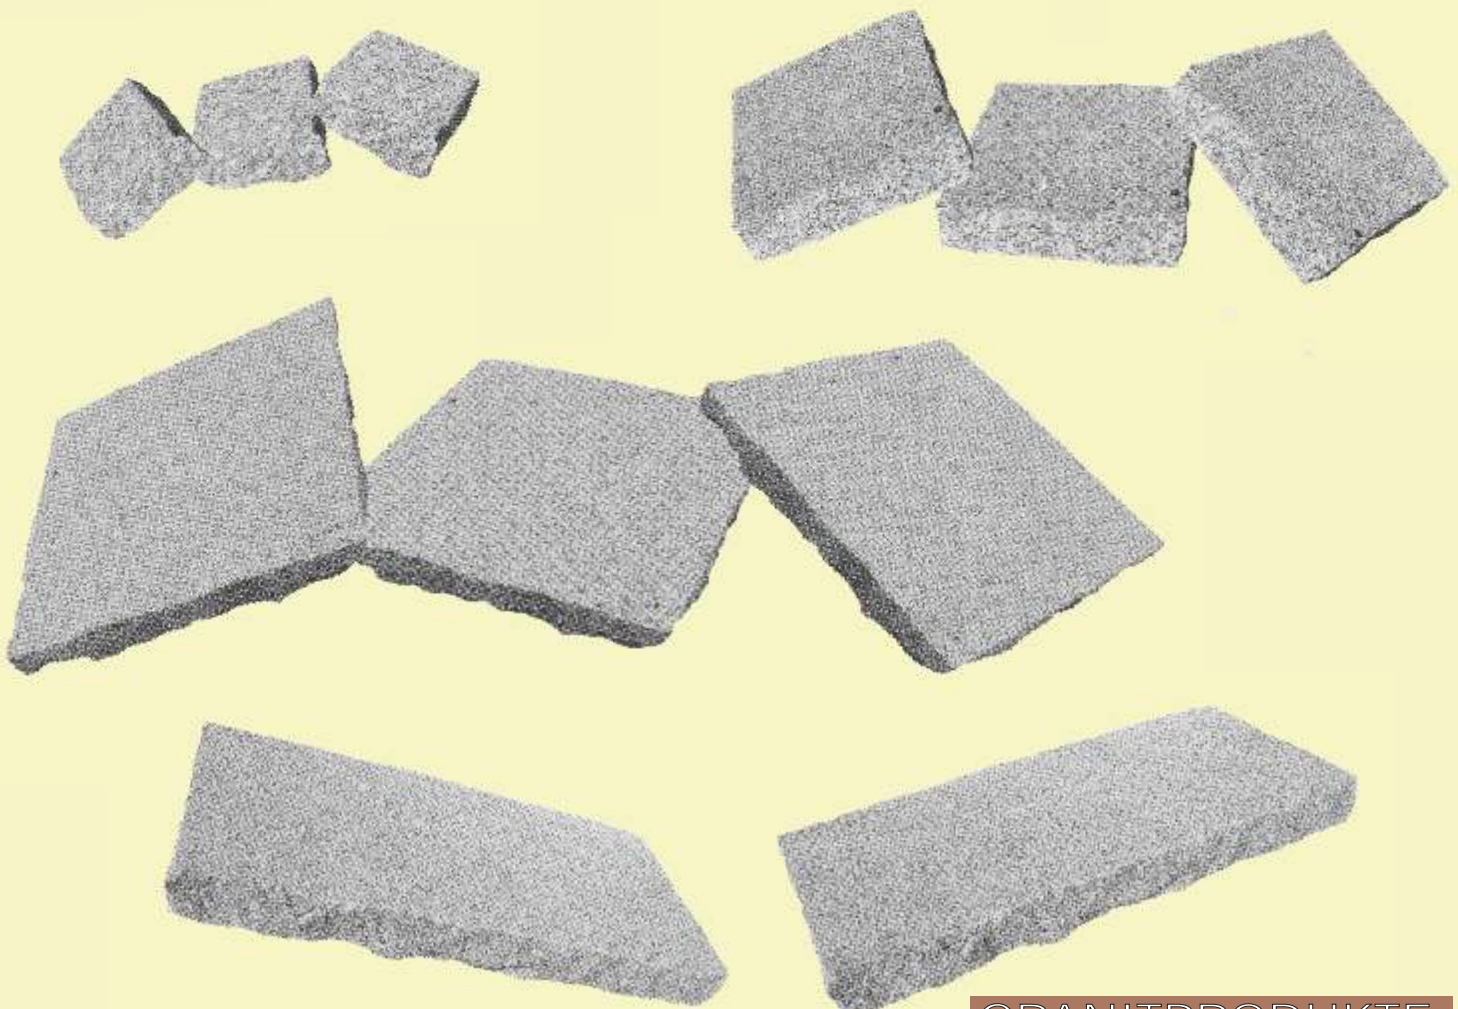

Pflasterstein/platte "Elegant"

Oberseite gestockt -
Unterseite gesägt - Kanten handgeschlagen

Farbe	Nr	L	B	H	Kg/m²	St/m²	
G603 Crystall Grey	TK4031106P	9	9	4-5	90	100	900 Kg/Pal. 10 m²/Pal.
G654 Padang Dark	TK4541106P	9	9	4-5	90	100	
G603 Crystall Grey	TK4031116P	19	19	4-5	100	25	1000 Kg/Pal. 10 m²/Pal.
G654 Padang Dark	TK4541116P	19	19	4-5	100	25	
G603 Crystall Grey	TK4031136P	40	40	4-5	100	6,25	960 Kg/Pal. 9,60 m²/Pal.
G654 Padang Dark	TK4541136P	40	40	4-5	100	6,25	
G603 Crystall Grey	TK4031126P	60	30	5-6	150	5,50	1300 Kg/Pal. 8,64 m²/Pal.
G654 Padang Dark	TK4541126P	60	30	5-6	150	5,50